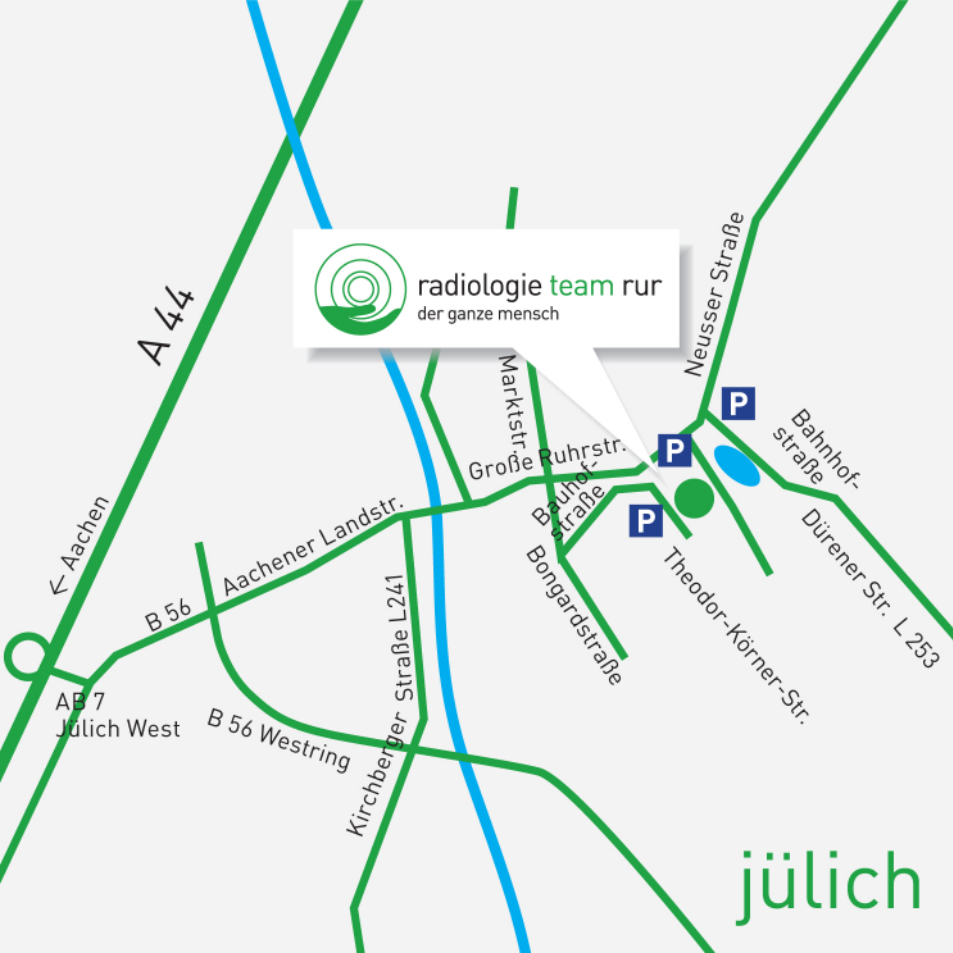

radiologie team rur
der ganze mensch

jülich